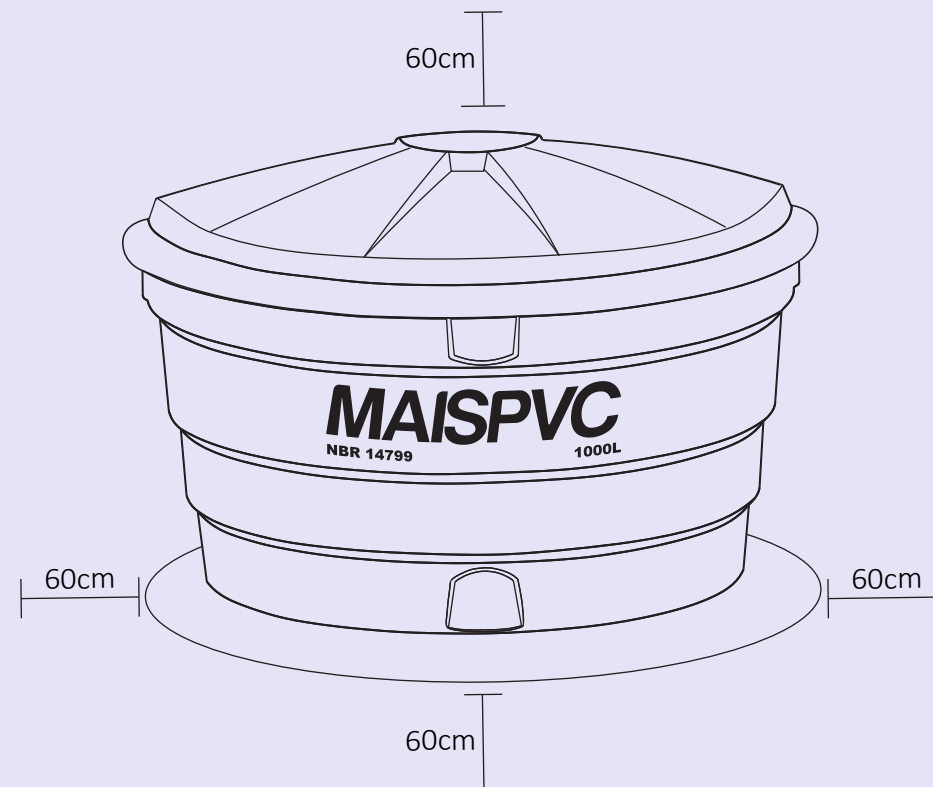

CAIXA D'ÁGUA MAISPVC

Limpeza

- Limpe a caixa antes da utilização
- Use sabão neutro e um pano macio
- Faça limpeza interna e externa a cada 6 meses

Não é permitido

- Enterrar total ou parcialmente, dando o risco de contaminação
- Apoiar diretamente no solo, sobre o terreno arenoso ou em local desnivelado
- Apoiar a caixa sobre base em forma de cruzeta ou gradeada

Para facilitar a instalação, manutenção e limpeza, a caixa d'água MAISPVC deve ser instalada em local ventilado, de fácil acesso, deixando um espaço de no mínimo, 60cm em volta de todo o reservatório.

O produto deve ser apoiado sobre uma base rígida, horizontal, plana, nivelada, isenta de qualquer irregularidade, com superfície maior que o fundo do reservatório, de tal forma que ele esteja integralmente apoiado sobre a base, e com resistência capaz de suportar o reservatório cheio.