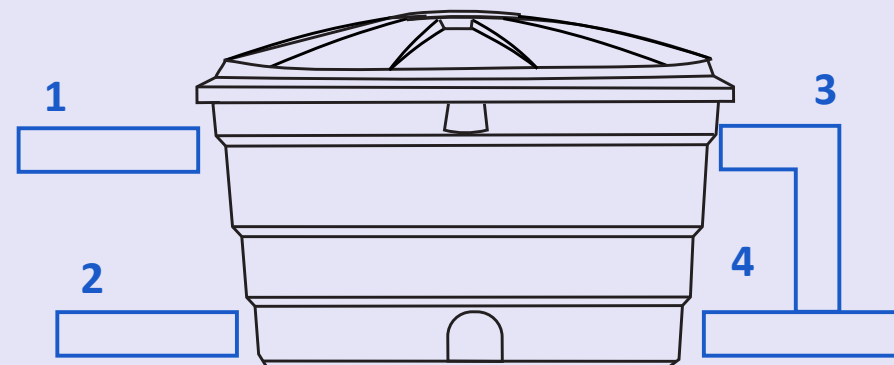

### Tubulação

A Caixa d'água MAIS PVC deve ter:

1. Tubo de entrada
2. Tubo de saída
3. Tubo extravasor (ladrão)
4. Tubo de limpeza

A Caixa d'água MAIS PVC possui um exclusivo sistema de travamento da tampa, que dispensa parafusos e amarras.

Para fechar, basta encaixar a tampa e pressionar.

Mantenha o reservatório sempre fechado para assegurar a qualidade da água.

**Cuidado**

Fure apenas com serra copo nos painéis de instalações indicados abaixo

**A caixa d'água MAISPVC deve ter:**

1. Tudo de entrada
2. Tudo de saída
3. Tudo extravasor (ladrão)
4. Tubo de limpeza

CAIXA D'ÁGUA MAISPVC