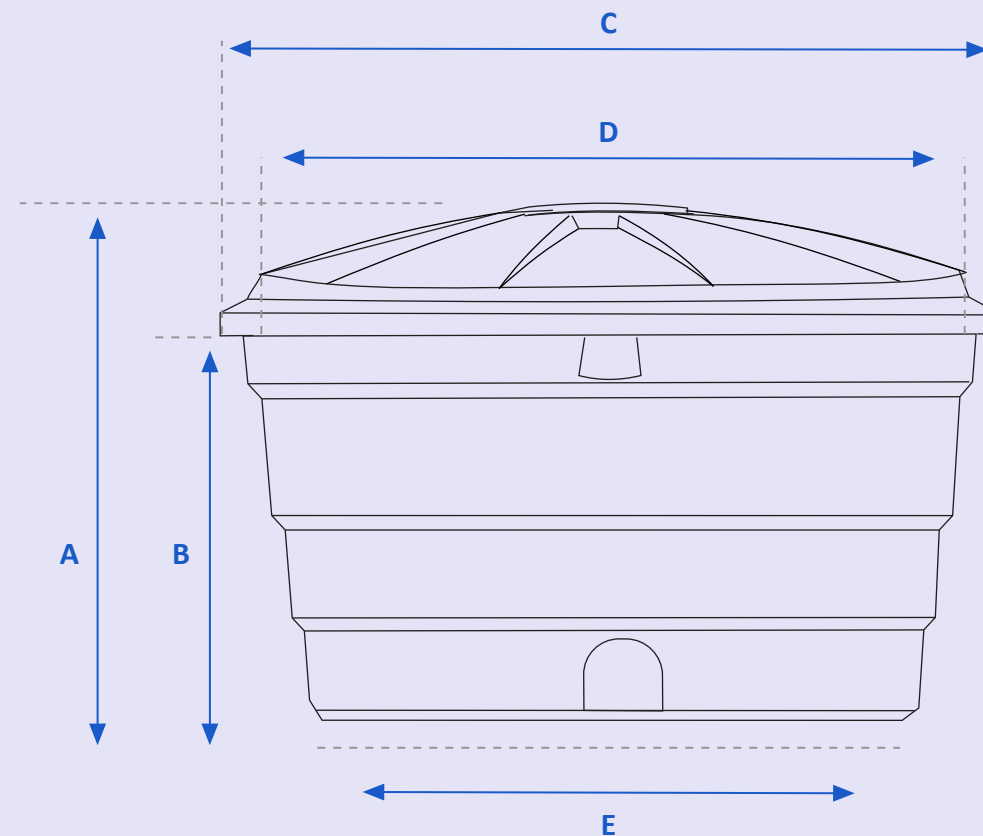

CAIXA D'ÁGUA MAIS PVC

Capacidade	A	B	C	D	E
310L	686	549	964	742	73
500L	740	591	1181	914	90
1000L	940	765	1458	1121	1120
2000L	1219	964	1876	1410	1460

A Altura da tampa

B Altura sem tampa

C Diâmetro com tampa

D Diâmetro sem tampa

E Diâmetro da base