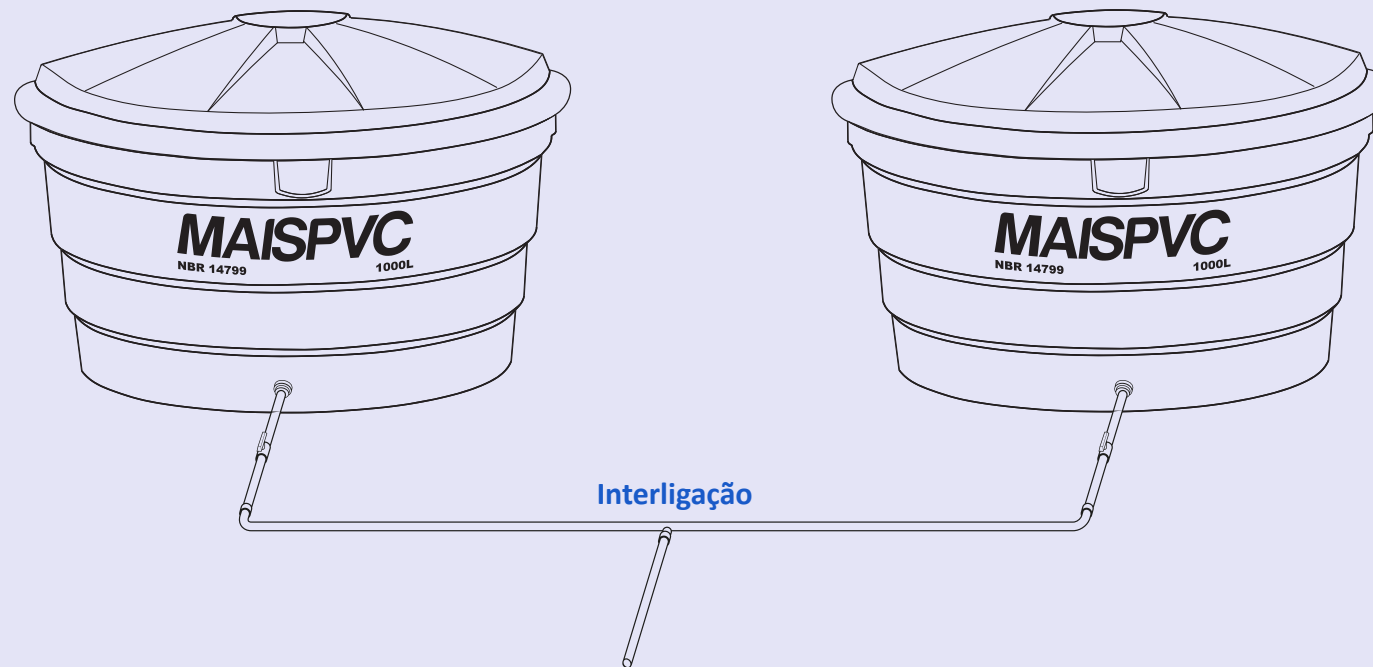

Para facilitar a instalação, manutenção e limpeza, a caixa d'água MAISPVC deve ser instalada em local ventilado, de fácil acesso, deixando um espaço de no mínimo, 60cm em volta de todo o reservatório.

Não aterre

Não assente diretamente sobre o solo

Não instale com base menor ou igual ao tamanho do reservatório

Não instale sobre terreno desnivelado

Não use base gradeada

Não use base de cruzetas

É possível aumentar o volume de armazenamento por meio da interligação dos produtos em formato de "U"

### Tubulação

A Caixa d'água MAIS PVC deve ter:

1. Tubo de entrada
2. Tubo de saída
3. Tubo extravasor (ladrão)
4. Tubo de limpeza

A Caixa d'água MAIS PVC possui um exclusivo sistema de travamento da tampa, que dispensa parafusos e amarras.